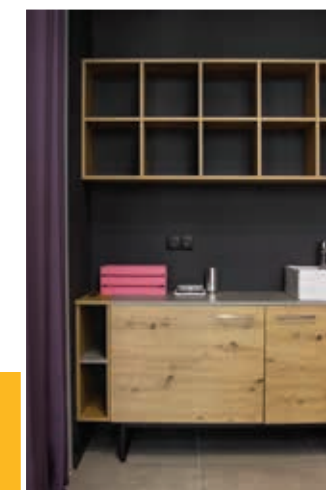

Наші клієнти